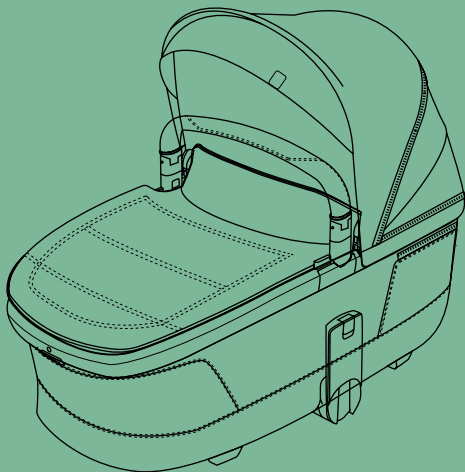

Fame Carrycot

0 M - 6 M

Max 9 kg

MAXI-COSI®

We carry the future

EN
IMPORTANT
READ CAREFULLY AND KEEP FOR FUTURE REFERENCE.

FR
IMPORTANT
À LIRE ATTENTIVEMENT ET À CONSERVER POUR
RÉFÉRENCE ULTÉRIEURE.

DE
WICHTIG
BITTE SORGFALTIG LESEN UND FÜR SPÄTERES NACHLESEN
UNBEDINGT AUFBEWAHREN.